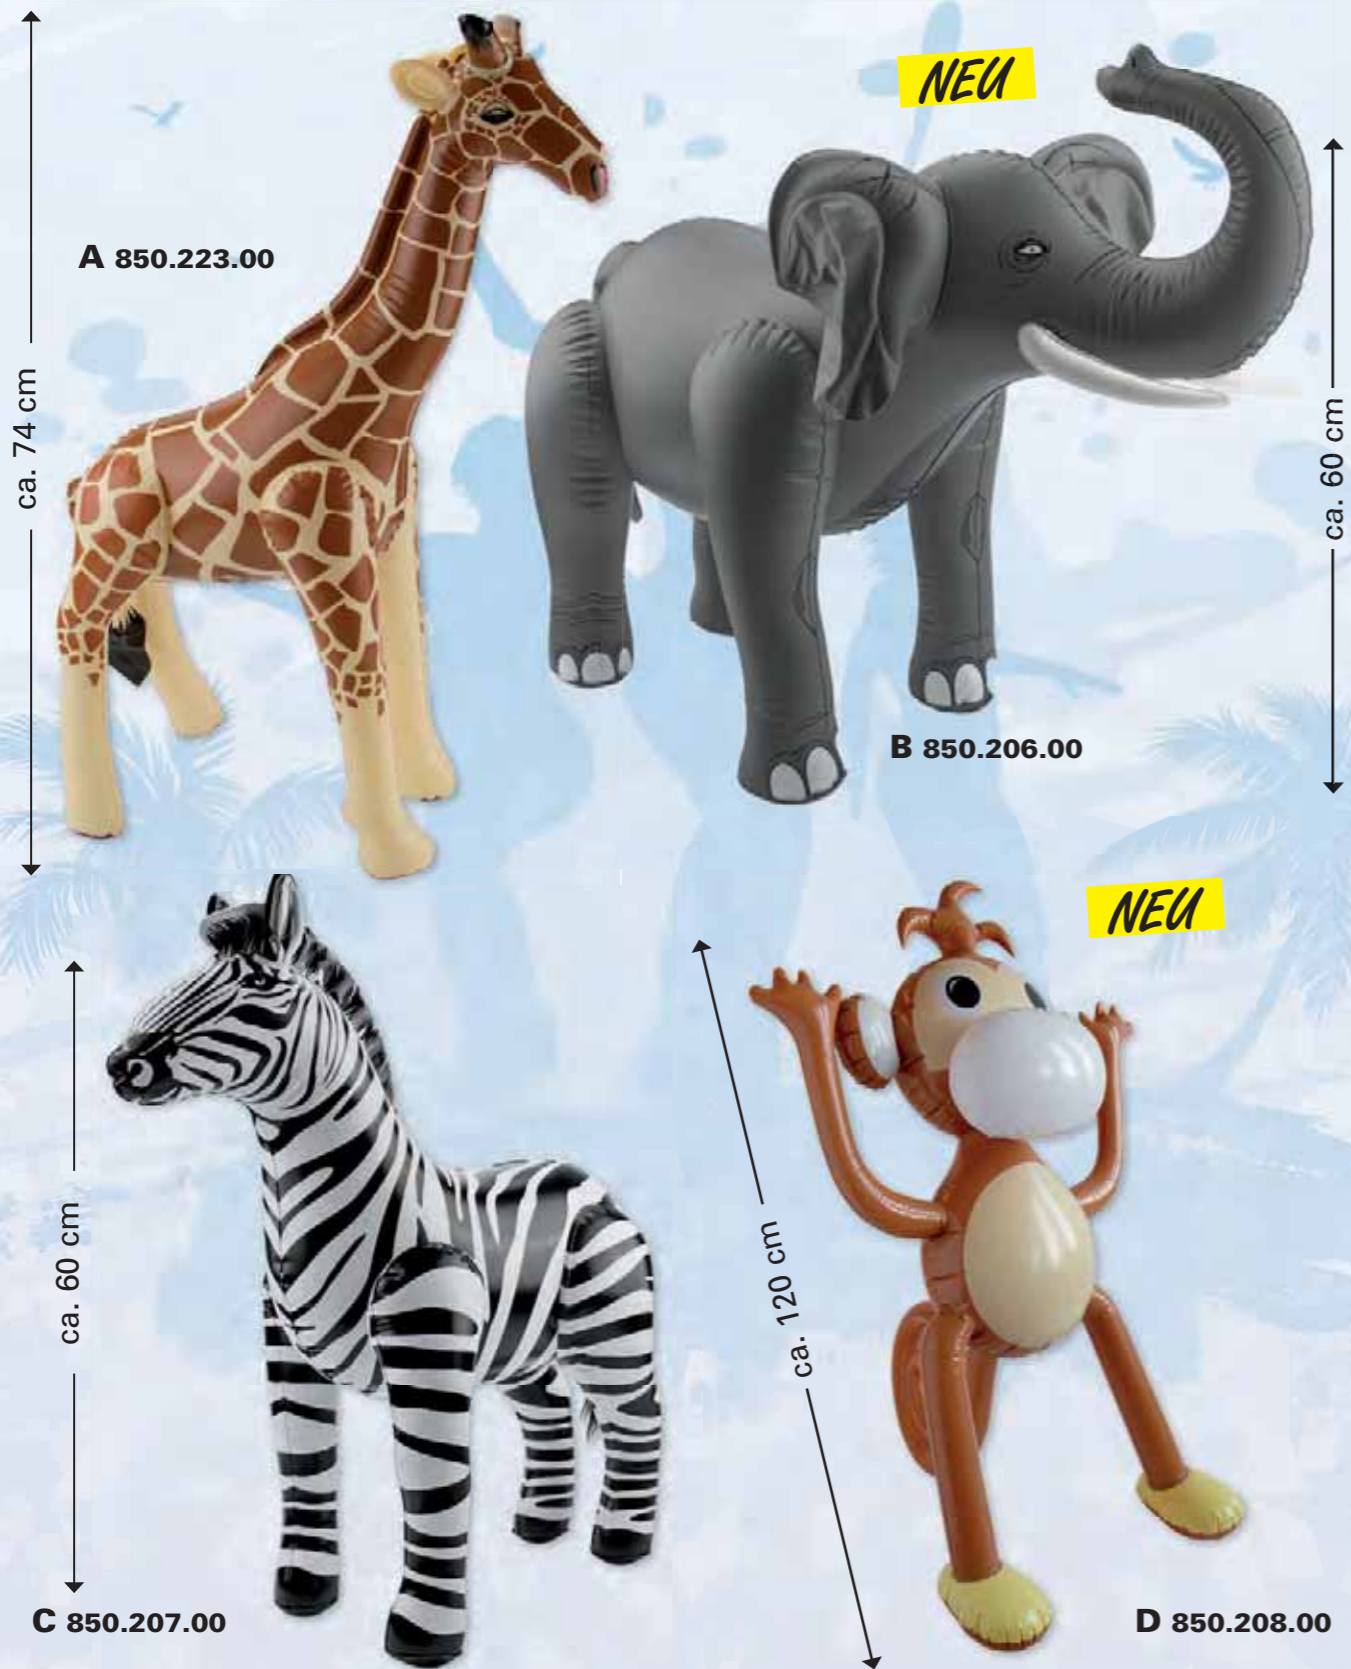

Aufblasbare Artikel

Bestell-Nr.	VE klein groß	Maße ca.	Bezeichnung
A 850.223.00	1 60	65 x 74 cm	aufblasbare Giraffe
B 850.206.00	1 48	60 x 75 cm	aufblasbarer Elefant
C 850.207.00	1 60	55 x 60 cm	aufblasbares Zebra
D 850.208.00	1 30	120 cm	aufblasbarer Affe