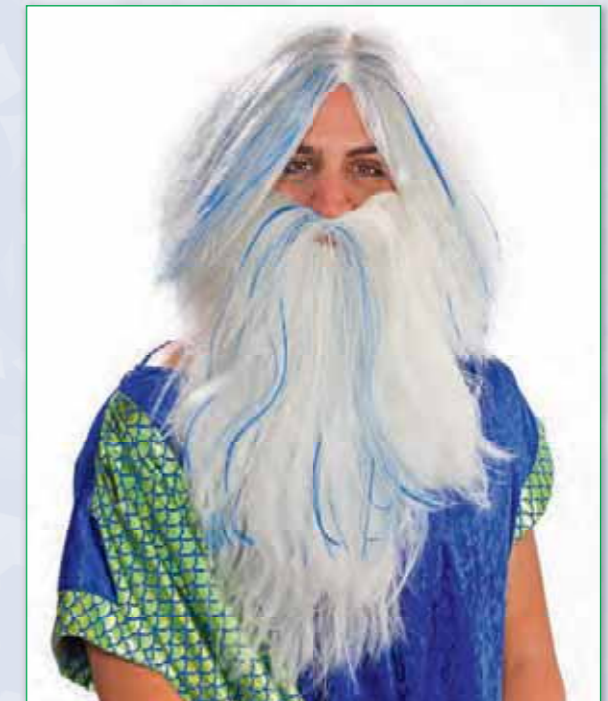

Poseidon
300.535.00 Perücke
300.536.00 Set: Perücke und Bart
500.535.00 Bart