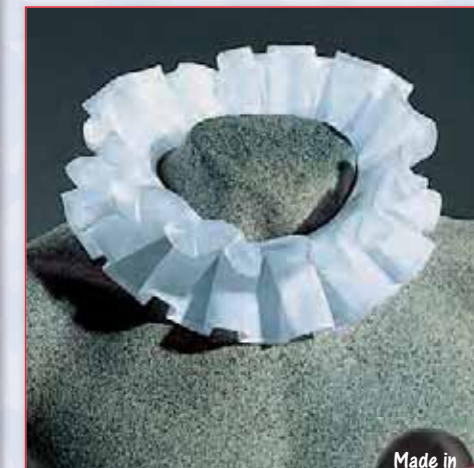

F 900.004.02