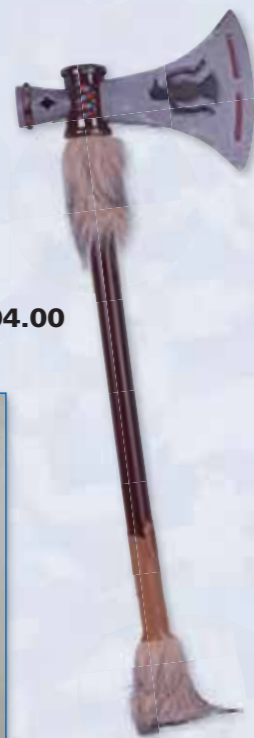

Bestell-Nr.	VE klein groß	Bezeichnung
A 100.116.00	1 12	Pfeil- und Bogenset mit 3 Pfeilen und Pfeiltasche, Bogen ca. 70 cm lang, Pfeile ca. 40 cm lang
B 400.305.00	1 6	Handschellen aus Metall, für Erwachsene, im Karton
C 400.308.00	1 -	Lasso, Länge ca. 250 cm
D 600.304.00	1 6	Indianerbeil, ca. 45 cm
E 600.028.00	1 6	Indianer-Kette, sortiert
F 600.041.--	1 10	Indianer-/Cowboyfransen, ca. 180 cm lang, Farben siehe oben

Bestell-Nr.	VE klein groß	Bezeichnung
A 600.130.00	1 3	Indianerkopfschmuck
B 600.150.00	1 8	Häuptlingsfederschmuck
C 600.170.00	1 -	Häuptlingsfederschmuck
D 600.025.00	1 6	Indianer-Stirnband mit Federn, elastisch
E 600.026.03	1 6	Indianer-Stirnband rot, mit Federn, elastisch
F 600.026.06	1 6	Indianer-Stirnband blau, mit Federn, elastisch
G 600.015.00	1 6	SB-Pack mit 12 farbigen Federn
H 600.022.00	1 24	Stirnband mit Traumfänger, elastisch