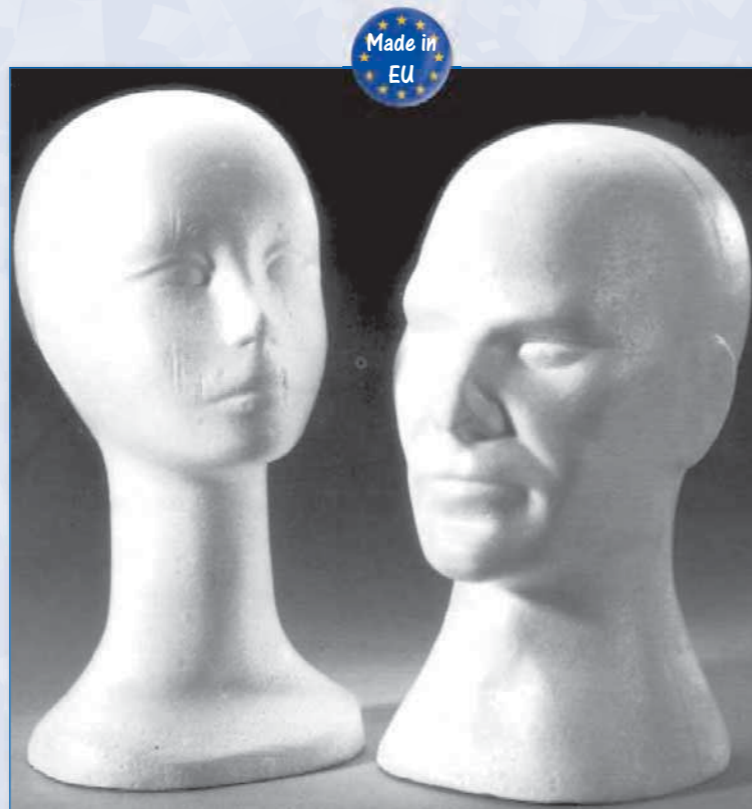

Made in EU

Perückenköpfe aus Styropor
301.005.00 Herrenkopf, ca. 31 cm hoch, VE 1/24
301.006.00 Damenkopf, ca. 32 cm hoch, VE 1/27

C 410.014.02

C 410.014.01

D Poseidon
300.535.00 Perücke
300.536.00 Set: Perücke und Bart
500.535.00 Bart