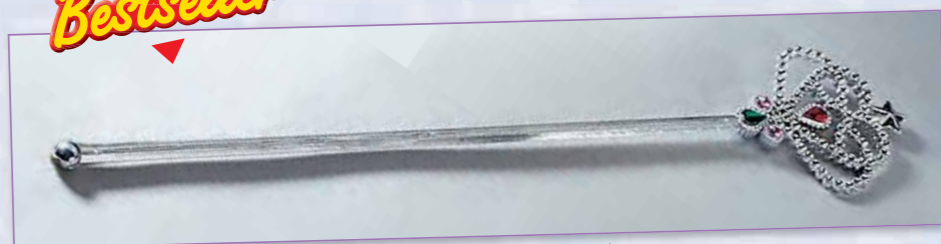

Bestseller

Bestell-Nr.	VE klein groß	Farbe	Bezeichnung
A 950.432.00	1 6	gold	Metall-Krone, sortierte Modelle, in Klarsichtdose
B 950.431.17	1 6	silber	Metall-Krone, in Klarsichtdose
C 950.462.17	1 10	silber	Feenstab/Zepter mit Schmucksteinen
D 950.448.00	1	silber	Prinzessin-Set: Diadem, Zopf, Zauberstab
E 950.463.17	1 24	silber	Diadem mit Schmucksteinen

Bitte bestellen Sie die Anzahl der Schachteln, nicht die Anzahl der gewünschten Ringe!

Bestell-Nr.	VE klein groß	Farbe	Maße ca.	Bezeichnung
A 950.183.25	1 -	gold/rot	Ring Ø 3 cm Kette 74 cm Kreuz 5,5 x 7 cm	Set: Ring und Kreuz an Kette, gold mit roten Steinen
B 950.274.25	1 -	gold	-	Sternenstirnband aus Goldfolie
C 950.280.00	1 6	-	Stein 2 x 3 cm	Schachtel mit 8 Ringen, Preis per Schachtel
D 950.225.17	1 -	silber	12 cm	Strass-Diadem
E 950.241.17	1 -	silber	8,5 cm	Strass-Diadem mit Kämmchen