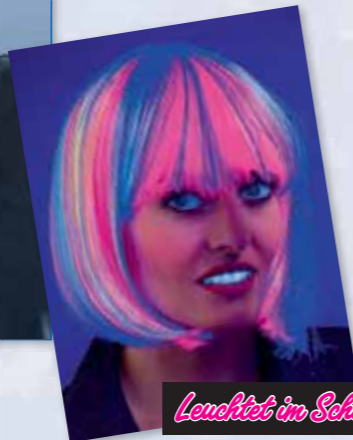

Leuchtet im Schwarzlicht