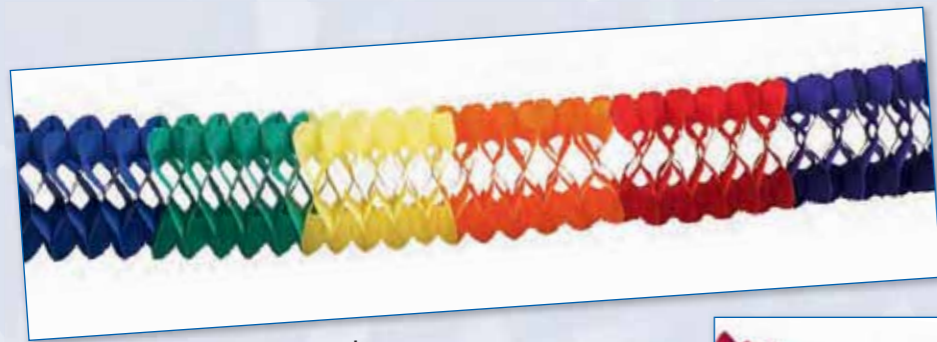

A 800.193.00 ca. 10 m lang