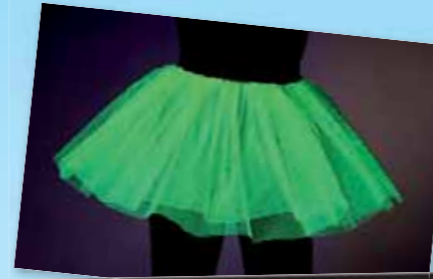

119.262.05 Schwarzlichtfoto leuchtgelb