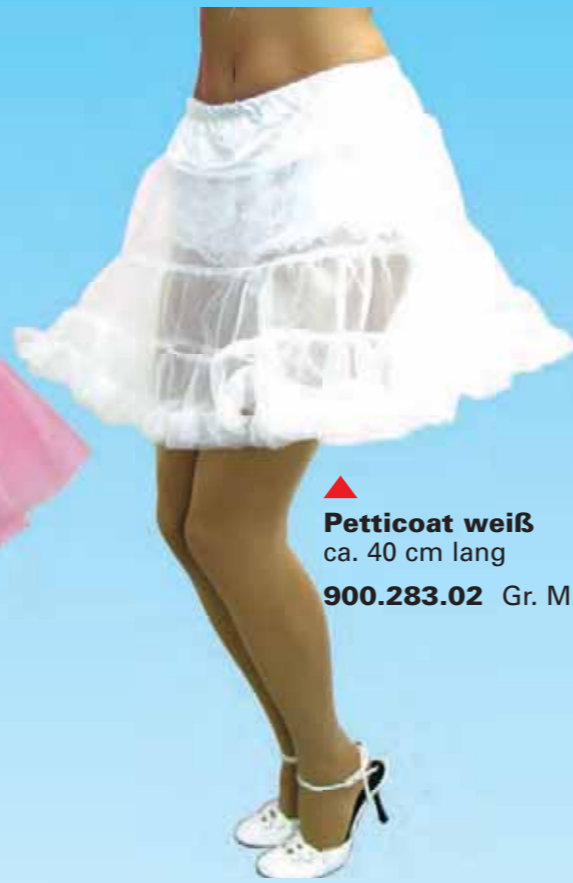

Petticoat weiß
ca. 40 cm lang
900.283.02 Gr. M