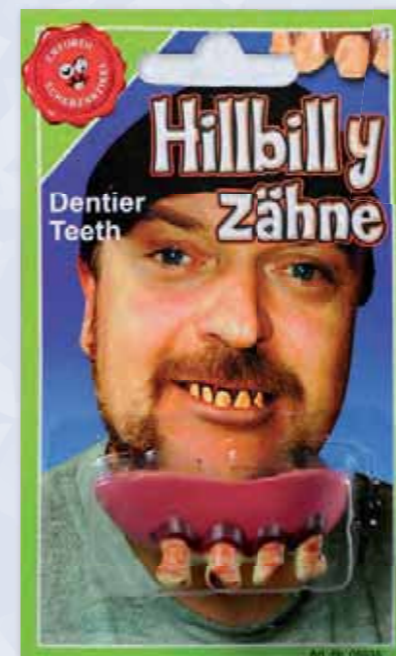

130.143.00 „Hilly-Billy“ Zahngebiss sortiert, VE 1/10