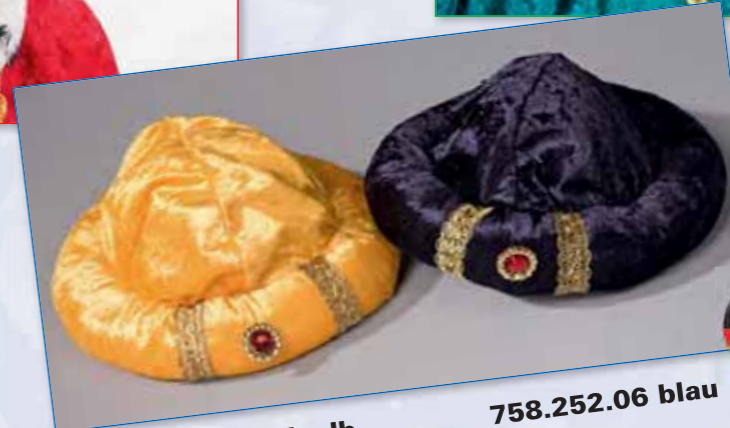

758.252.05 goldgelb

758.252.06 blau

Made in Germany

Bestell-Nr.	VE klein groß	Farbe	Größe ca.	Bezeichnung
A 748.183.01	1 -	schwarz	55	Cowboyhut in Wildlederoptik
B 748.183.08	1 -	braun	55	Cowboyhut in Wildlederoptik
C 748.174.01	1 24	schwarz	52	Cowboyhut mit Stern
D 748.140.01	1 24	schwarz	sortiert	Cowboyhut mit Stern
E 748.166.01	1 24	schwarz	56/57	Cowboyhut mit Stern
F 748.174.08	1 24	braun	52	Cowboyhut mit Stern
G 748.169.01	1 12	schwarz	55	Pirat

Bestell-Nr.	VE klein groß	Farbe	Bezeichnung
A 748.121.01	1 50	schwarz	Zylinder, Gr. 55
B 758.152.06	1 24	blau	Polizeimütze
C 758.252.--	1 -	siehe oben	Turban