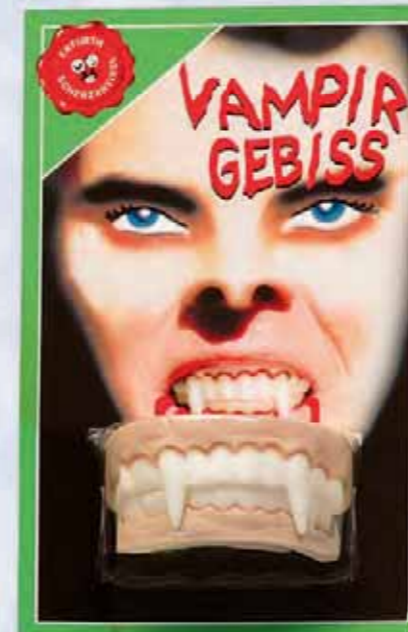

120.033.00 6 Halloween-Stifte VE 5

120.028.01 Lippenstift, schwarz, VE 5

120.028.02 Lippenstift, weiß, VE 5

120.297.05 Aqua-Set Totenkopf VE 1/5

Zähne, Zahngebisse, Fingernägel

130.141.00 Zahngebiss Vampir VE 1/10/600