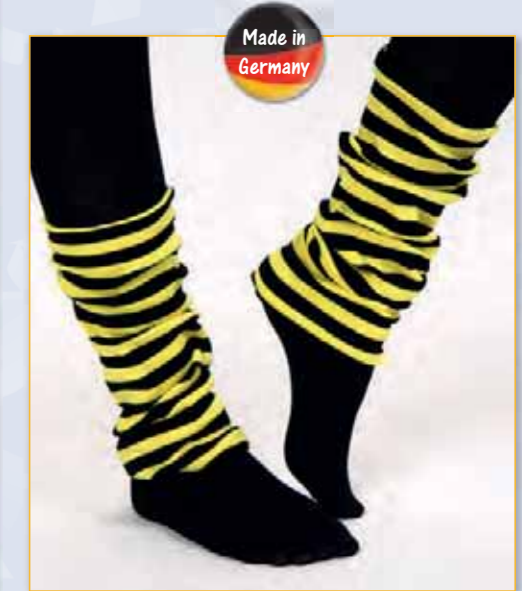

F 910.568.32 blau/weiß
910.568.33 rot/weiß
910.569.00 gemischt

A 910.412.00

B 910.409.00

C 910.492.00

D 910.200.02

E 900.418.00

F 900.413.00

Bestell-Nr.	VE klein groß	Größe	Farbe	Bezeichnung
A 910.490.00	1	-	Universal	1 Stulpe rot
910.491.00	1	-	Universal	1 Ringelstulpe
B 910.304.02	1	12	Universal	weiß
C 910.307.36	1	12	Universal	bunt
D 910.562.32	1	12	Universal	blau/weiß
910.562.33	1	12	Universal	rot/weiß
E 910.493.32	1	-	Universal	blau/weiß
910.493.33	1	-	Universal	rot/weiß
F 910.568.32	1	12	Universal	blau/weiß
910.568.33	1	12	Universal	rot/weiß
910.569.00	1	12	Universal	1 Strumpf rot/weiß 1 Strumpf blau/weiß