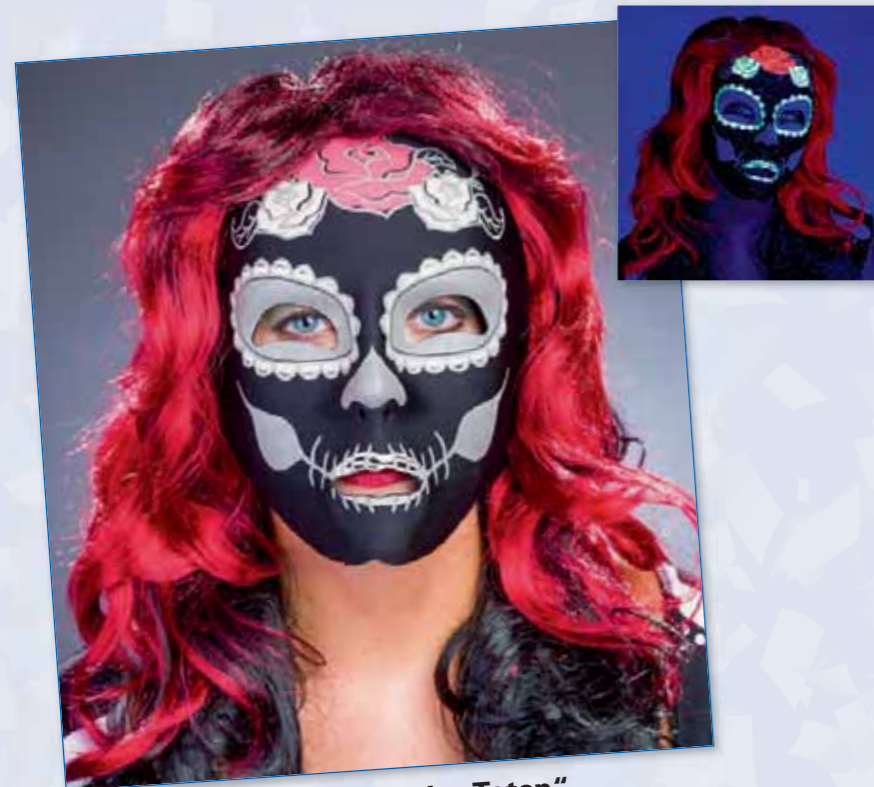

Textil-Masken, VE 1

hautsympathisches Material,
angenehmer Tragekomfort

◀ Schwarzlichtaufnahme

165.064.01 Maske „Tag der Toten“