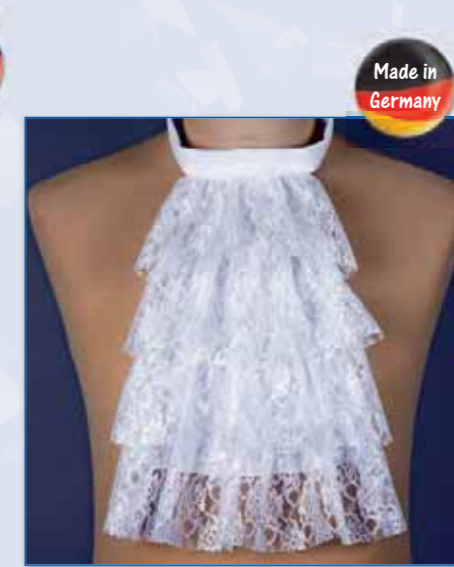

B 900.021.02