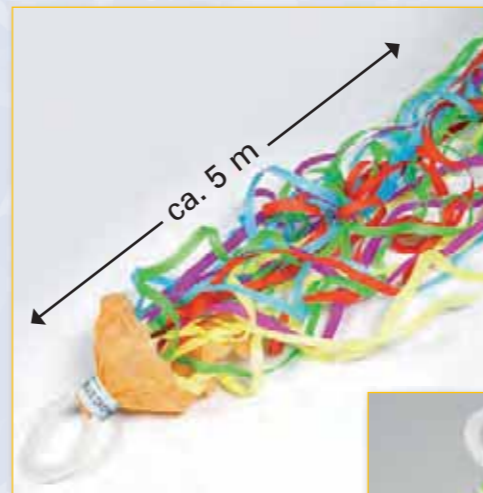

100.337.00 Konfetti-Kanone, silber, ca. 57 cm, VE 1/12

100.338.00 Konfetti-Kanone, gold, ca. 57 cm, VE 1/12

ca. 57 cm

ca. 57 cm

Leichte Handhabung!
Alle Popper funktionieren mit einem einfachen Dreh, nur mit Druckluft!