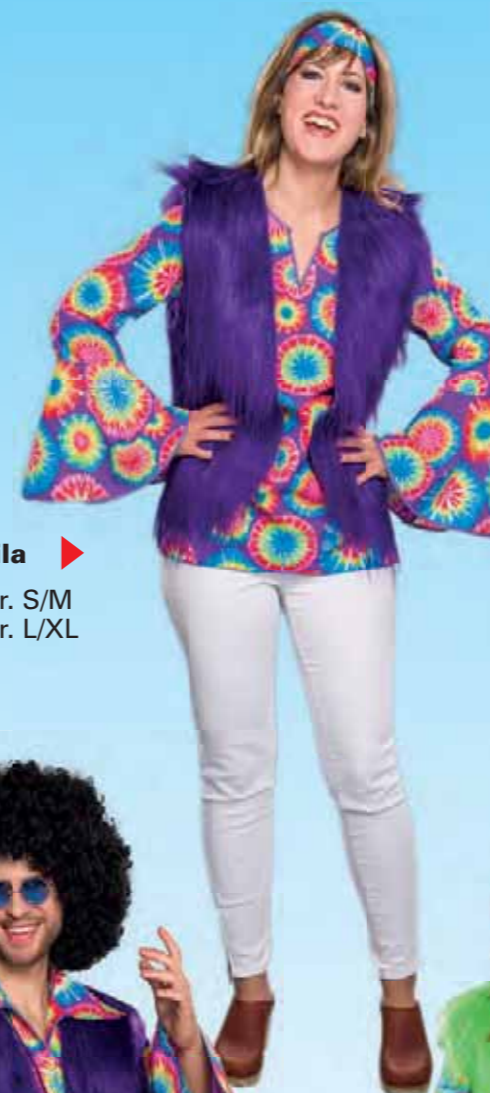

▶ **Plüschweste, lila**

119.486.01 Gr. S/M
119.486.03 Gr. L/XL