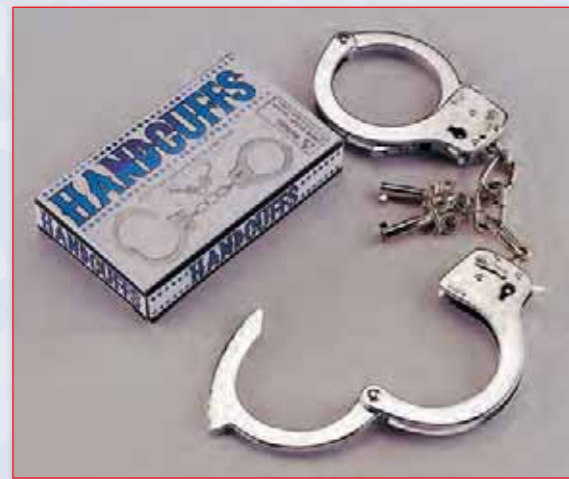

H 400.118.00

A 400.012.00

Alle Artikel
dieser Seite

B 400.014.00

C 400.006.00

D 400.169.00

	Bestell-Nr.	VE klein groß	Farbe	Größe ca.	Bezeichnung
A	400.034.00	1 5	schwarz	-	Schwerthalter, Tasche mit Gürtelschlaufe
B	400.151.00	1 5	dunkelbraun		Colttasche einzeln zum Tragen am eigenen Gürtel
C	400.154.00	1 5	schwarz	120 cm	Coltgürtel mit 2 Taschen, für Erwachsene
D	400.015.00	1 5	schwarz	120 cm	Coltgürtel mit 1 Tasche, für Erwachsene
E	400.011.00	1 5	dunkelbraun	120 cm	Coltgürtel mit 1 Tasche, für Erwachsene
F	400.114.00	1 5	schwarz	95 cm	Coltgürtel mit 1 Tasche
G	400.004.00	1 5	schwarz	95 cm	Coltgürtel mit 1 Tasche
H	400.118.00	1 5	braun	90 cm	Coltgürtel mit 1 Tasche

	Bestell-Nr.	VE klein groß	Bezeichnung
A	400.012.00	1 5	Schulterhalter
B	400.014.00	1 5	Polizei-Gürtelholster
C	400.006.00	1 5	Gürtelholster S.W.A.T.
D	400.169.00	1 5	Gürtel mit Bierflaschen-/Dosenhalter, ca. 130 cm, für Erwachsene